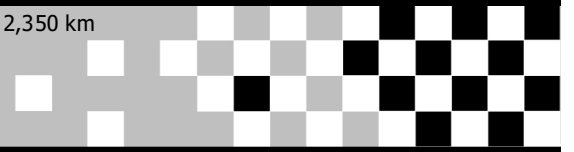

MES 1 Round

RTK 1000 - 1000 OPEN

"Riccardo Paletti" - 4 settori 2,350 km

Riepilogativa Prove Ufficiali

Pos	No.	Name	Overall BestTm	Diff	Gap	In Session
1	88	CRISTINI Matteo	1:07.431			1 Turno Prove ufficiali
2	8	CRISTINI Gianpaolo	1:08.390	0.959	0.959	1 Turno Prove ufficiali
3	12	LO BAROLO Emanuele	1:08.400	0.969	0.010	1 Turno Prove ufficiali
4	190	RENAUDO Lorenzo	1:08.469	1.038	0.069	1 Turno Prove ufficiali
5	19	COSTANTINO Alessandro	1:08.573	1.142	0.104	2 Turno Prove ufficiali
6	180	BOCCELLI Massimo	1:09.839	2.408	1.266	1 Turno Prove ufficiali
7	11	FABBRETTI Marco	1:10.231	2.800	0.392	2 Turno Prove ufficiali
8	28	SCALTRITTI Diego	1:11.797	4.366	1.566	1 Turno Prove ufficiali
9	9	ZECCHINATI Giorgio	1:11.953	4.522	0.156	2 Turno Prove ufficiali
10	410	RAVERA Gianluca	1:12.061	4.630	0.108	2 Turno Prove ufficiali
11	16	MAJOLA Andrea	1:12.437	5.006	0.376	2 Turno Prove ufficiali
12	23	SORINI Matteo	1:13.568	6.137	1.131	1 Turno Prove ufficiali
13	20	CONTI Marco	1:14.256	6.825	0.688	2 Turno Prove ufficiali
14	78	PAPA Gelsomino	1:14.394	6.963	0.138	1 Turno Prove ufficiali
15	90	MAGNETTO Alex	1:18.905	11.474	4.511	2 Turno Prove ufficiali